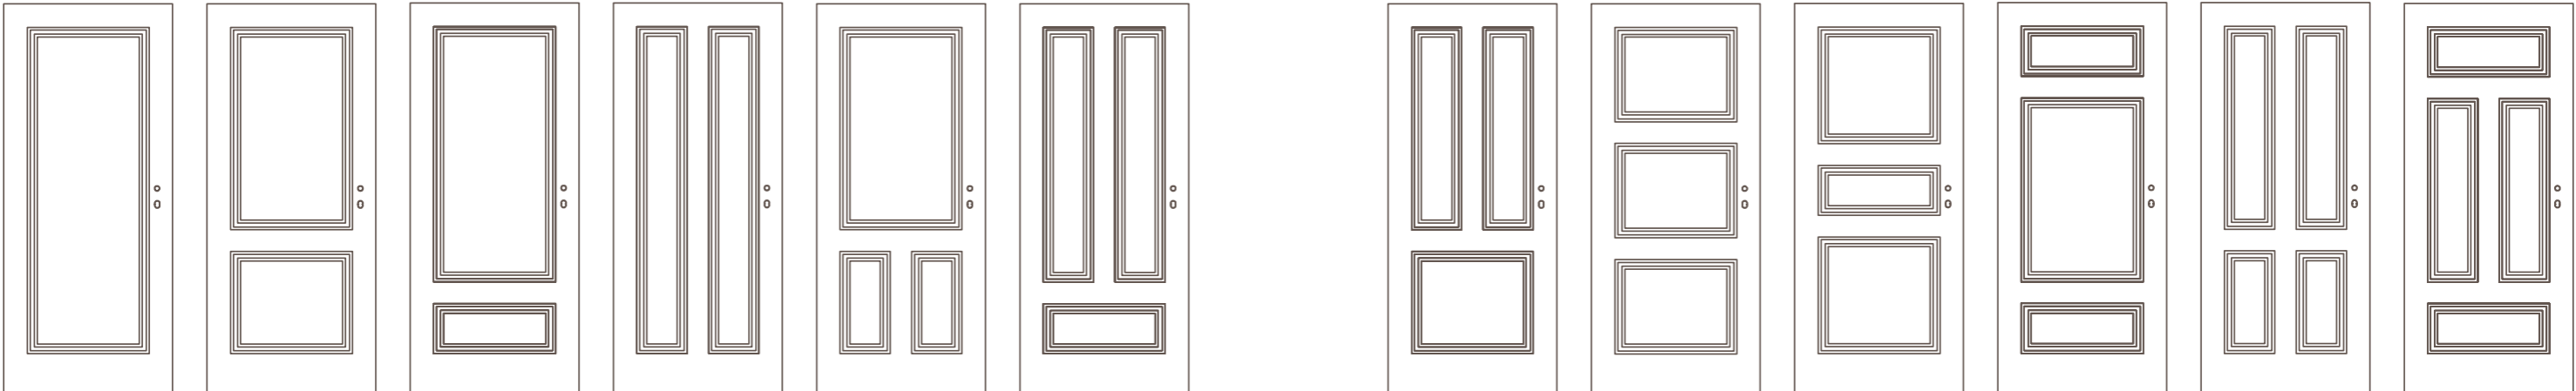

Modellübersicht

Typ 10   Typ 20   Typ 21   Typ 23   Typ 30   Typ 32   Typ 33   Typ 35   Typ 37   Typ 38   Typ 40   Typ 41