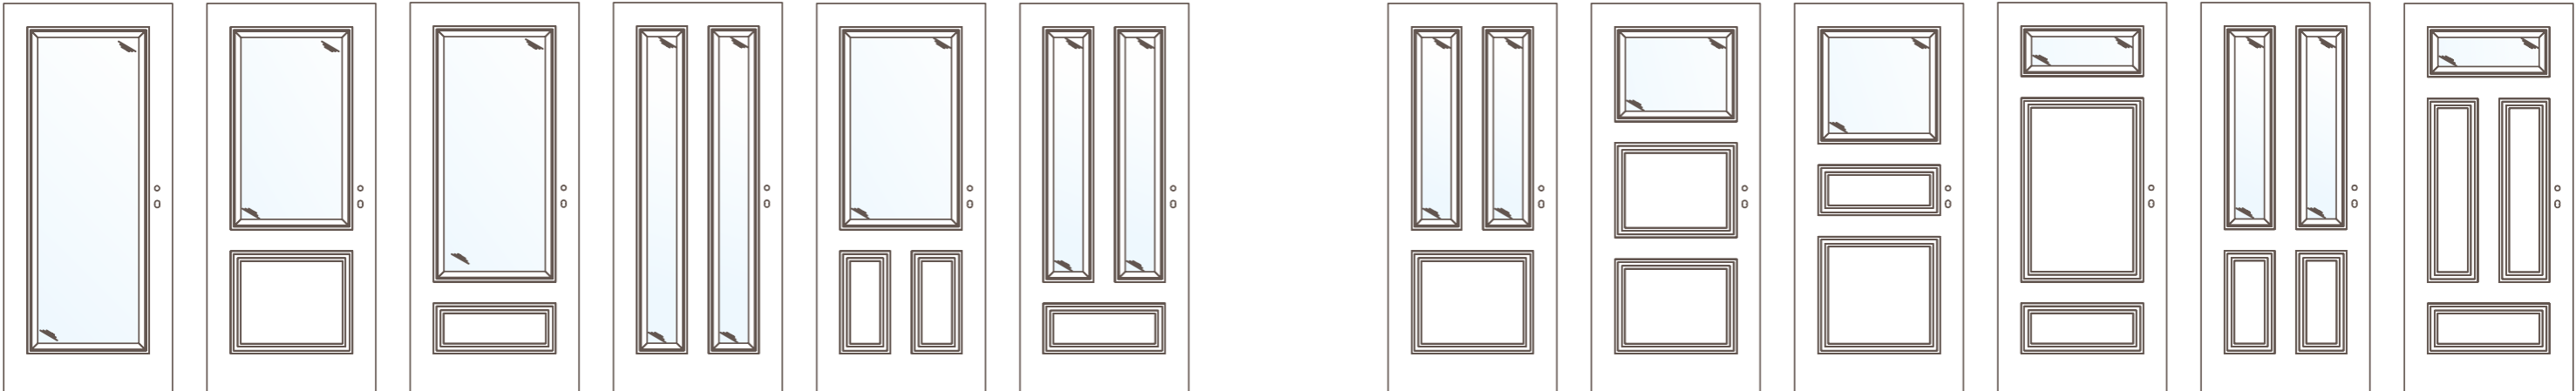

Modellübersicht mit Lichtausschnitt

Typ 10, SP01   Typ 20, SP01   Typ 21, SP01   Typ 23, 2 SP01   Typ 30, SP01   Typ 32, 2 SP01   Typ 33, 2 SP01   Typ 35, SP01   Typ 37, SP01   Typ 38, SP01   Typ 40, 2 SP01   Typ 41, SP01